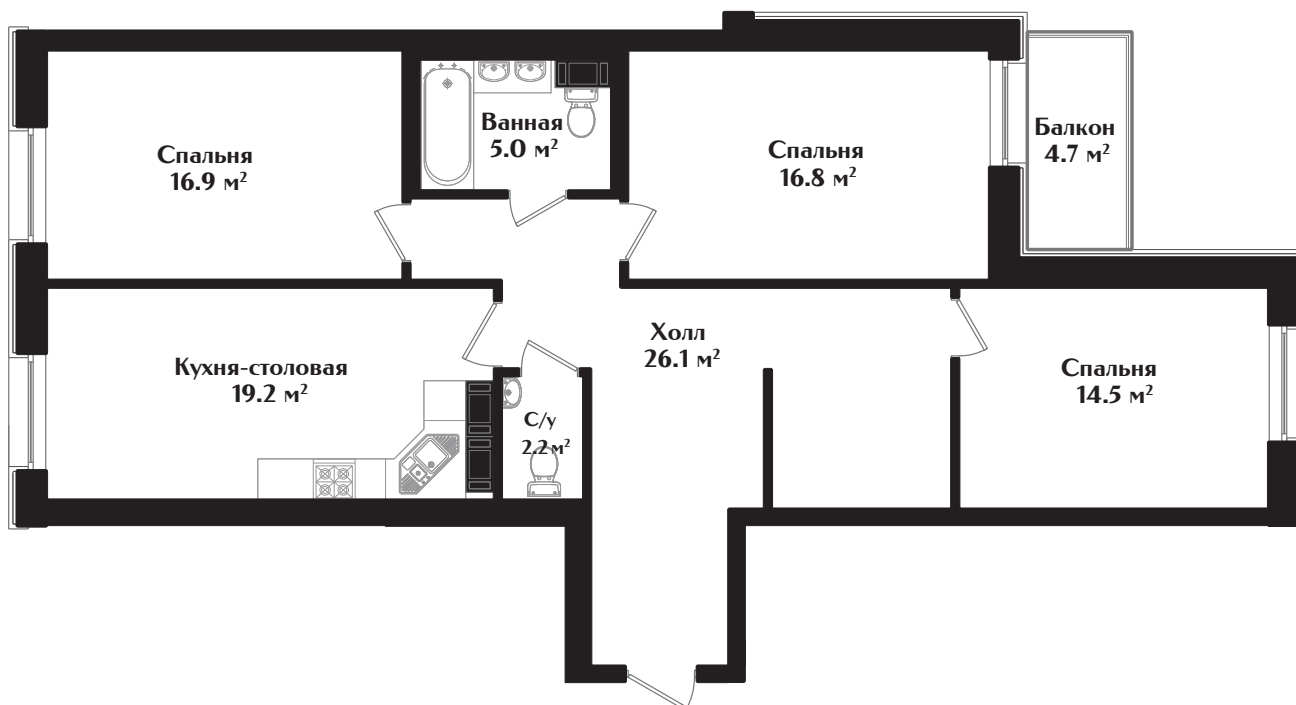

IDEALIST

КЛУБНЫЙ ДОМ

МАЛОДЕТСКОСЕЛЬСКИЙ ПРОСПЕКТ, Д. 40

КВАРТИРА № 88

ЭТАЖ — 8 | КОМНАТ — 3 | ПЛОЩАДЬ — 102.1 м²

ДЕВЕЛОПЕР

+7 (812) 66 888 88
IDEALIST-CLUBHOUSE.RU