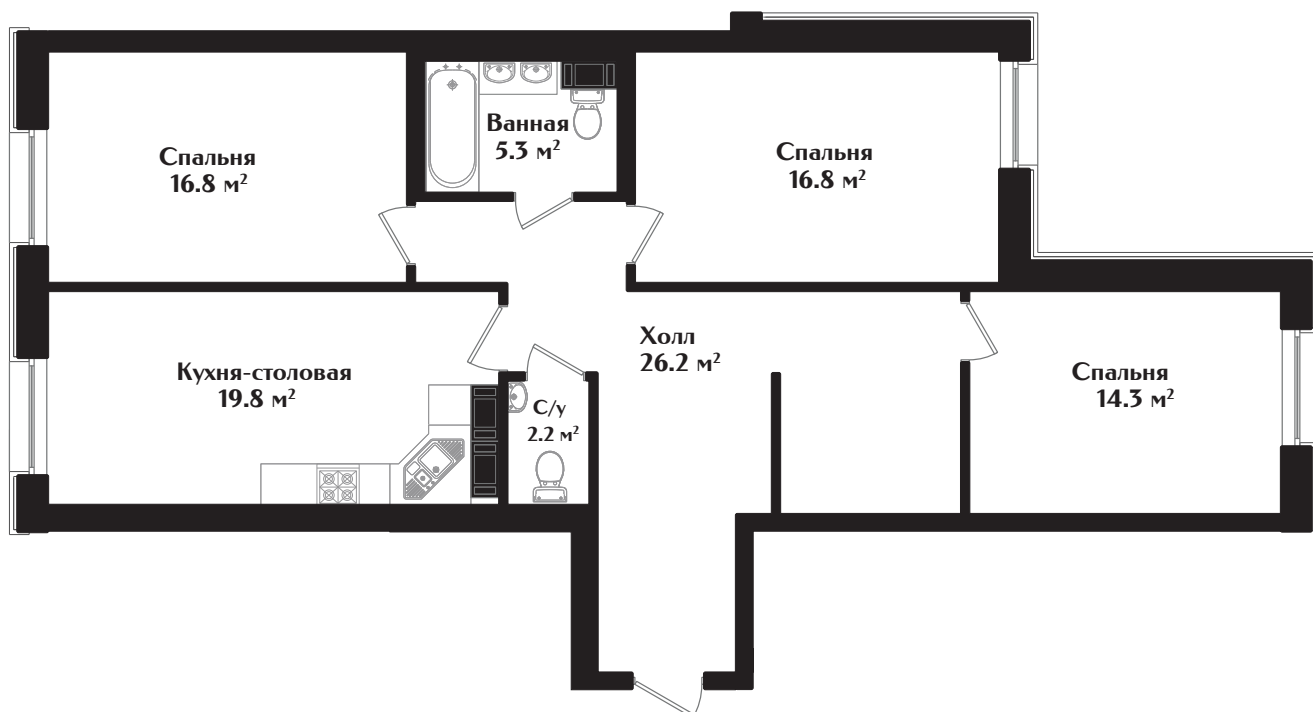

IDEALIST

КЛУБНЫЙ ДОМ

МАЛОДЕТСКОСЕЛЬСКИЙ ПРОСПЕКТ, Д. 40

КВАРТИРА № 48

ЭТАЖ — 3 | КОМНАТ — 3 | ПЛОЩАДЬ — 101.4 м²

ДЕВЕЛОПЕР

ЕВРОСТРОЙ-М

+7 (812) 66 888 88
IDEALIST-CLUBHOUSE.RU