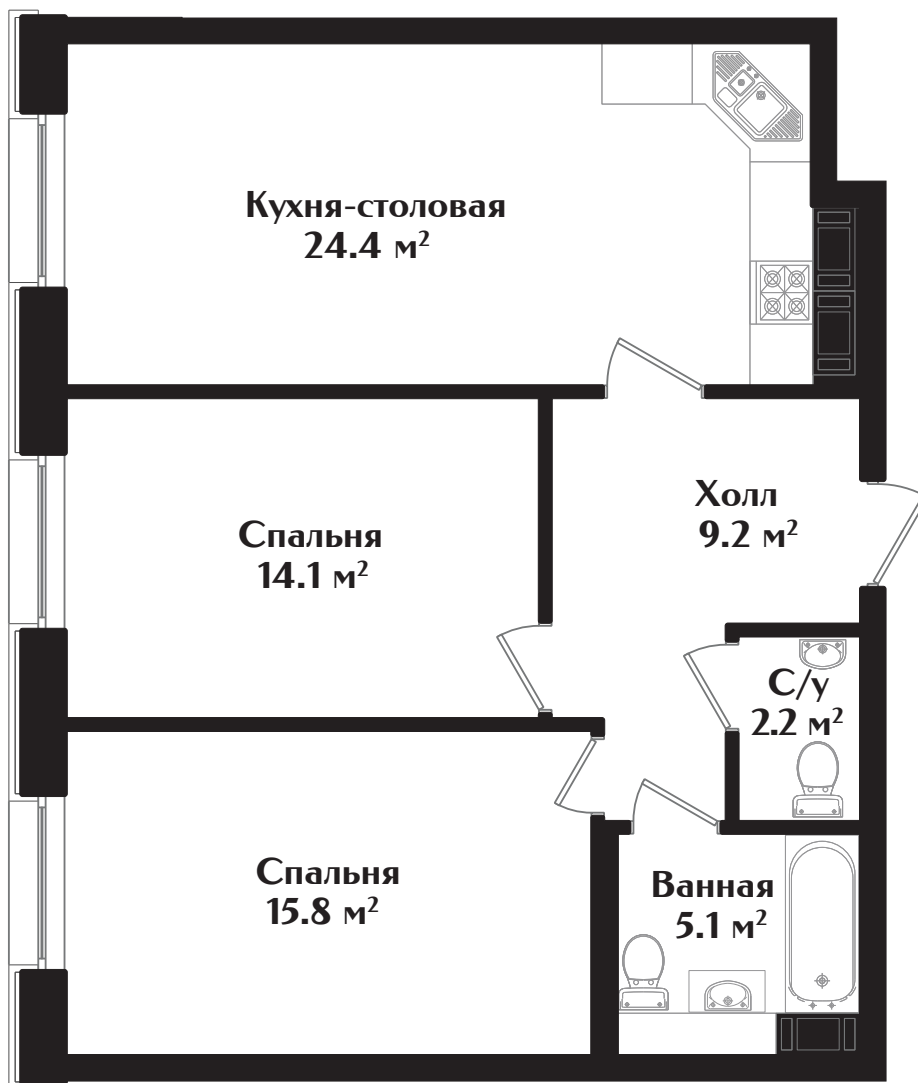

IDEALIST

КЛУБНЫЙ ДОМ

МАЛОДЕТСКОСЕЛЬСКИЙ ПРОСПЕКТ, Д. 40

КВАРТИРА № 46

ЭТАЖ — 3 | КОМНАТ — 2 | ПЛОЩАДЬ — 70.8 м²

ДЕВЕЛОПЕР

+7 (812) 66 888 88
IDEALIST-CLUBHOUSE.RU