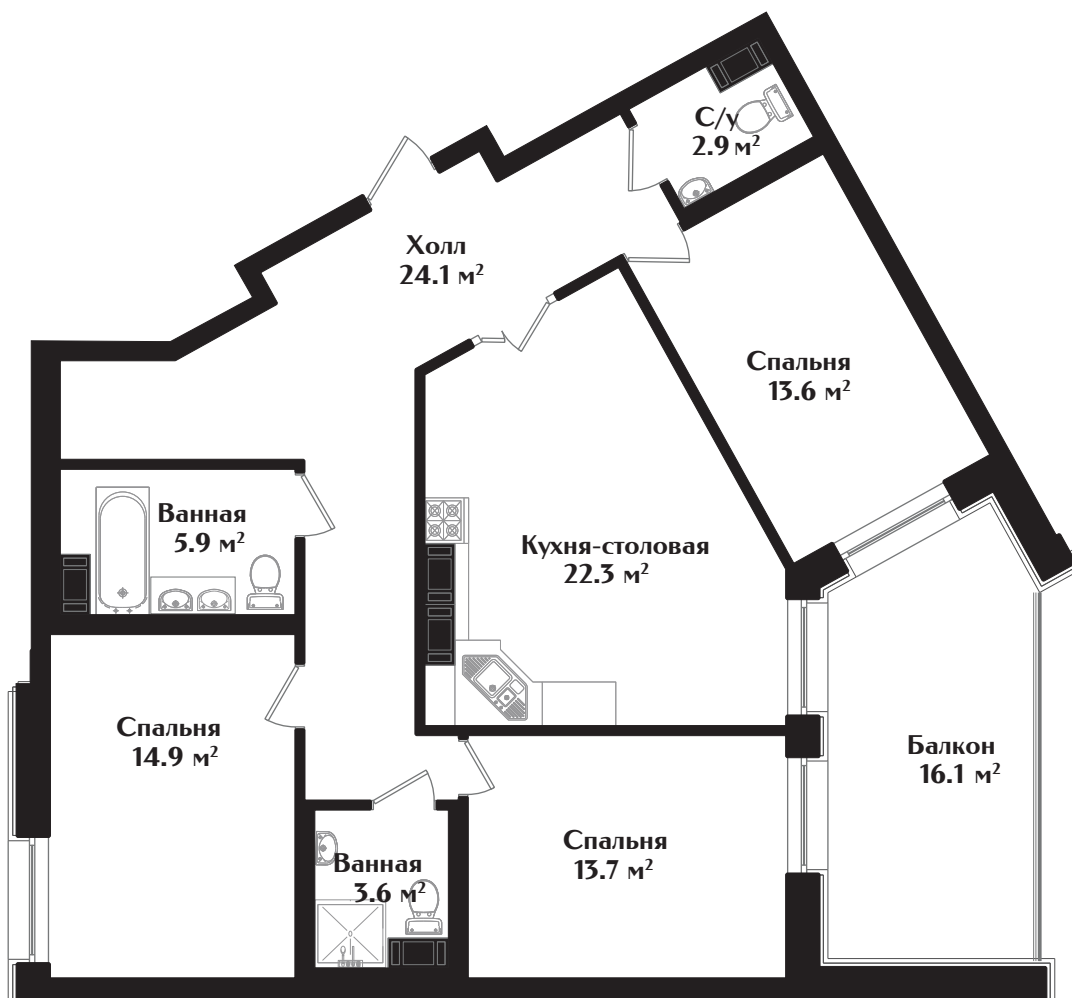

IDEALIST

КЛУБНЫЙ ДОМ

МАЛОДЕТСКОСЕЛЬСКИЙ ПРОСПЕКТ, Д. 40

КВАРТИРА № 32

ЭТАЖ — 5 | КОМНАТ — 3 | ПЛОЩАДЬ — 105.5 м²

ДЕВЕЛОПЕР

+7 (812) 66 888 88
IDEALIST-CLUBHOUSE.RU