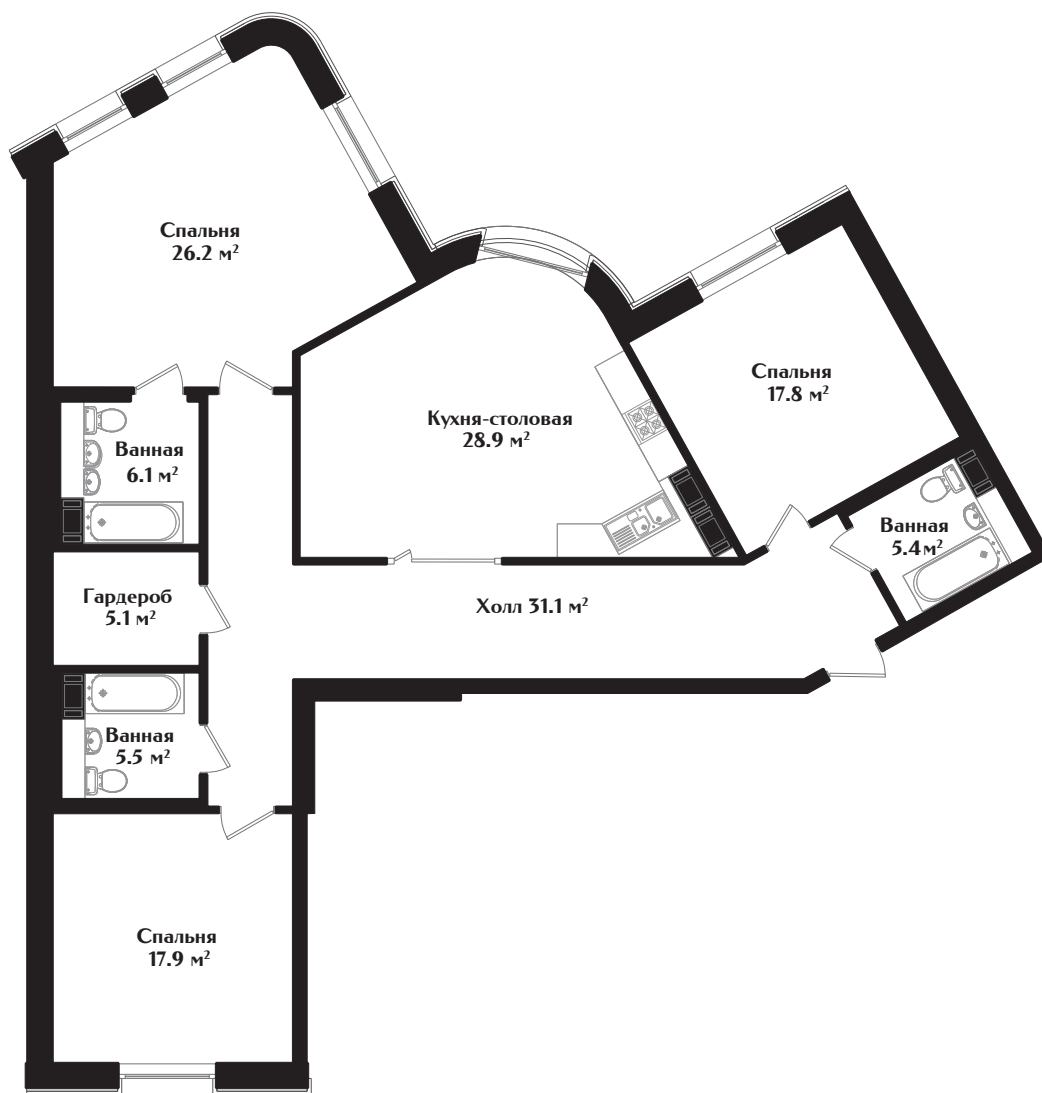

IDEALIST

КЛУБНЫЙ ДОМ

МАЛОДЕТСКОСЕЛЬСКИЙ ПРОСПЕКТ, Д. 40

КВАРТИРА № 22

ЭТАЖ — 2 | КОМНАТ — 3 | ПЛОЩАДЬ — 144.0 м²

ДЕВЕЛОПЕР

+7 (812) 66 888 88
IDEALIST-CLUBHOUSE.RU